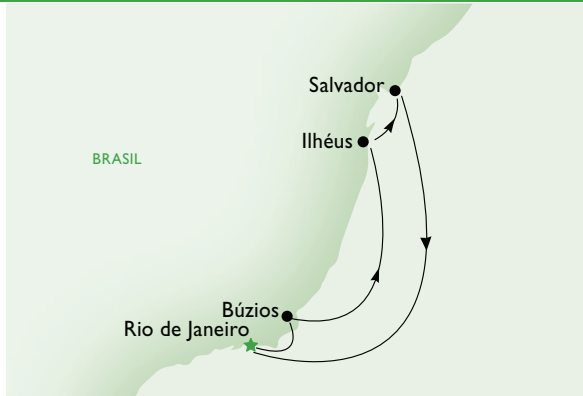

AMÉRICA DO SUL – NORDESTE

MSC ORCHESTRA

NORDESTE – EMBARQUE NO RIO DE JANEIRO

2012/13

6 noites

BRASIL

DEZEMBRO | JANEIRO | FEVEREIRO

16

13

27

24

PREÇOS EM DÓLARES POR PESSOA EM CABINE DUPLA	16/12/12 A PARTIR DE	13/01/13 A PARTIR DE	27/01/13 A PARTIR DE	24/02/13 A PARTIR DE
Interna – cat. 1	839	989	899	839
Externa – cat. 4	1.139	1.349	1.209	1.139
Externa com varanda – cat. 6	1.209	1.449	1.299	1.209
Suíte com varanda – cat. 12	2.019	2.399	2.169	2.019
Taxa de Serviço Adulto	54	54	54	54
Taxa de Serviço Menor*	27	27	27	27
Taxas Portuárias e Operacionais Adulto	165	165	165	165
Taxas Portuárias e Operacionais Menor*	129	129	129	129

MSC ORCHESTRA