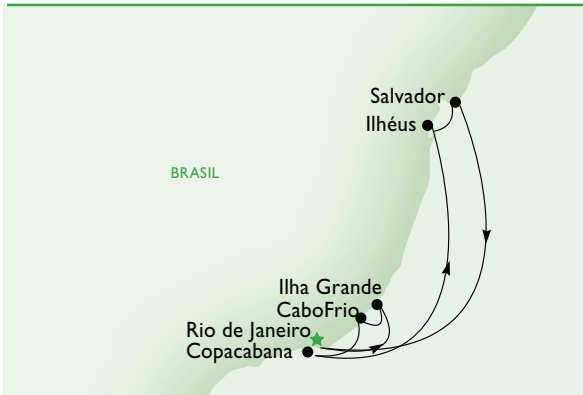

AMÉRICA DO SUL – NORDESTE

MSC ORCHESTRA

NORDESTE – EMBARQUE NO RIO DE JANEIRO

2012/13

6 noites

BRASIL

DEZEMBRO | JANEIRO | FEVEREIRO

16

MSC ORCHESTRA

NORDESTE – EMBARQUE NO RIO DE JANEIRO

2012

7 noites

BRASIL

DEZEMBRO

29

29/12