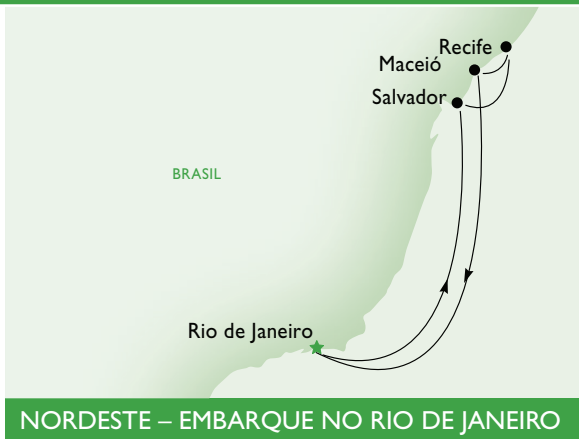

NORDESTE – EMBARQUE NO RIO DE JANEIRO

2013

8 noites

BRASIL

DIA	PORTO	CHEGADA	SAÍDA
1 Sáb	★ Rio de Janeiro	-	18:00
2 Dom	● <i>Navegando</i>	-	-
3 Seg	● Salvador	09:00	-
4 Ter	● Salvador	-	14:00
5 Qua	● Recife	12:00	19:00
6 Qui	● Maceió	08:00	18:00
7 Sex	● <i>Navegando</i>	-	-
8 Sáb	● <i>Navegando</i>	-	-
9 Dom	● Rio de Janeiro	08:00	-