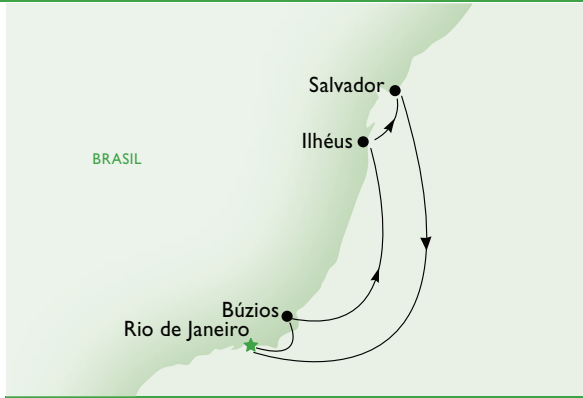

DIA	PORTO	CHEGADA	SAÍDA
1 Dom	★ Santos	-	18:00
2 Seg	● Búzios	10:00	19:00
3 Ter	● Navegando	-	-
4 Qua	● Salvador	08:00	17:00
5 Qui	● Navegando	-	-
6 Sex	● Ilha Grande/Angra dos Reis	10:00	19:00
7 Sáb	● Santos	07:00	-

DIA	PORTO	CHEGADA	SAÍDA
1 Dom	★ Santos	-	17:00
2 Seg	● Búzios	09:00	17:00
3 Ter	● Navegando	-	-
4 Qua	● Maceió	13:00	20:00
5 Qui	● Salvador	12:00	22:00
6 Sex	● Ilhéus	07:00	14:00
7 Sáb	● Navegando	-	-
8 Dom	● Santos	08:00	-

AMÉRICA DO SUL – NORDESTE

MSC ORCHESTRA

NORDESTE – EMBARQUE NO RIO DE JANEIRO

2012/13

6 noites

BRASIL

DEZEMBRO | JANEIRO | FEVEREIRO

16

NORDESTE – EMBARQUE NO RIO DE JANEIRO

2013

8 noites

BRASIL

DIA	PORTO	CHEGADA	SAÍDA
1 Sáb	★ Rio de Janeiro	-	18:00
2 Dom	● <i>Navegando</i>	-	-
3 Seg	● Salvador	09:00	-
4 Ter	● Salvador	-	14:00
5 Qua	● Recife	12:00	19:00
6 Qui	● Maceió	08:00	18:00
7 Sex	● <i>Navegando</i>	-	-
8 Sáb	● <i>Navegando</i>	-	-
9 Dom	● Rio de Janeiro	08:00	-